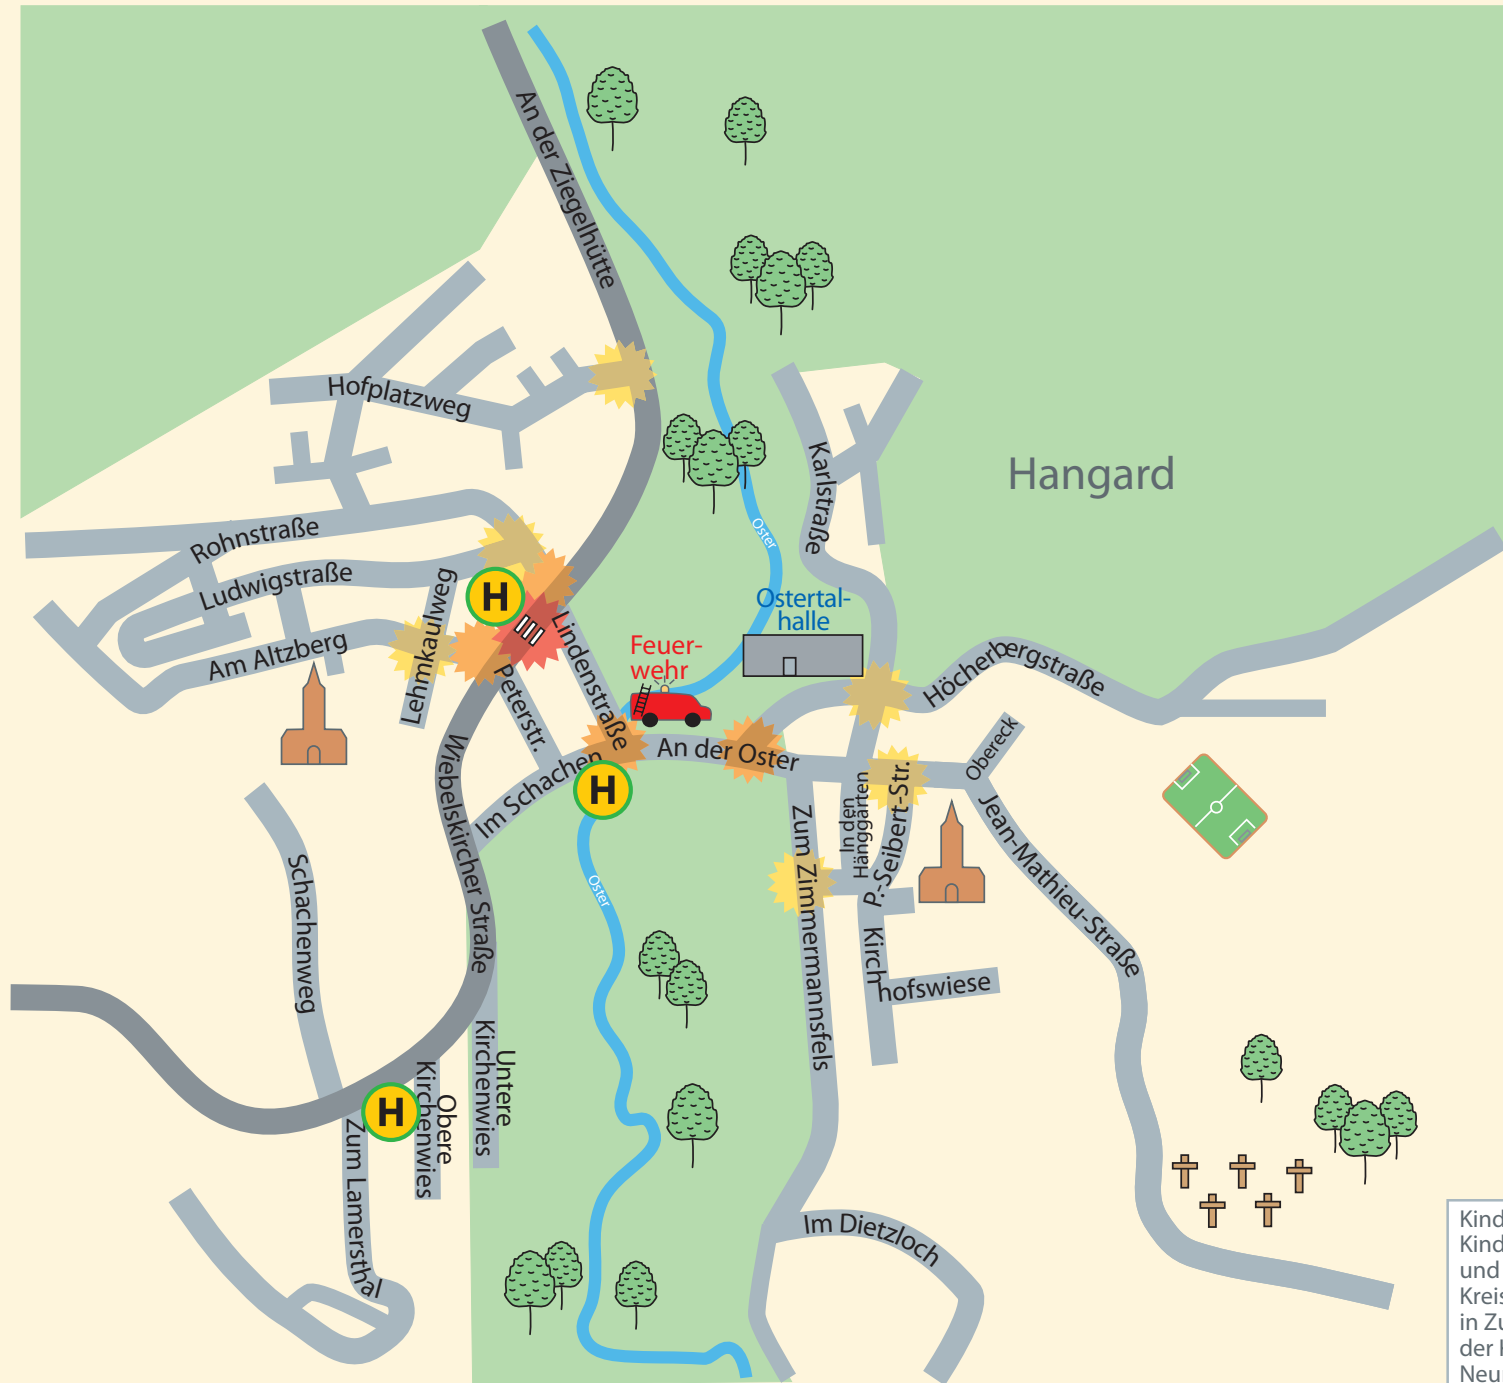

SCHULWEG PLAN

Wege zur Bushaltestelle

- Achtung, aufpassen!
- Achtung, Gefahr!!
- Vorsicht, sehr gefährlich!!!

Kinderbüro,
Kinderkommission
und Ordnungsamt der
Kreisstadt Neunkirchen
in Zusammenarbeit mit
der Kreisverkehrswacht
Neunkirchen und
der Polizeiinspektion
Neunkirchen
Info: 06821-202 415