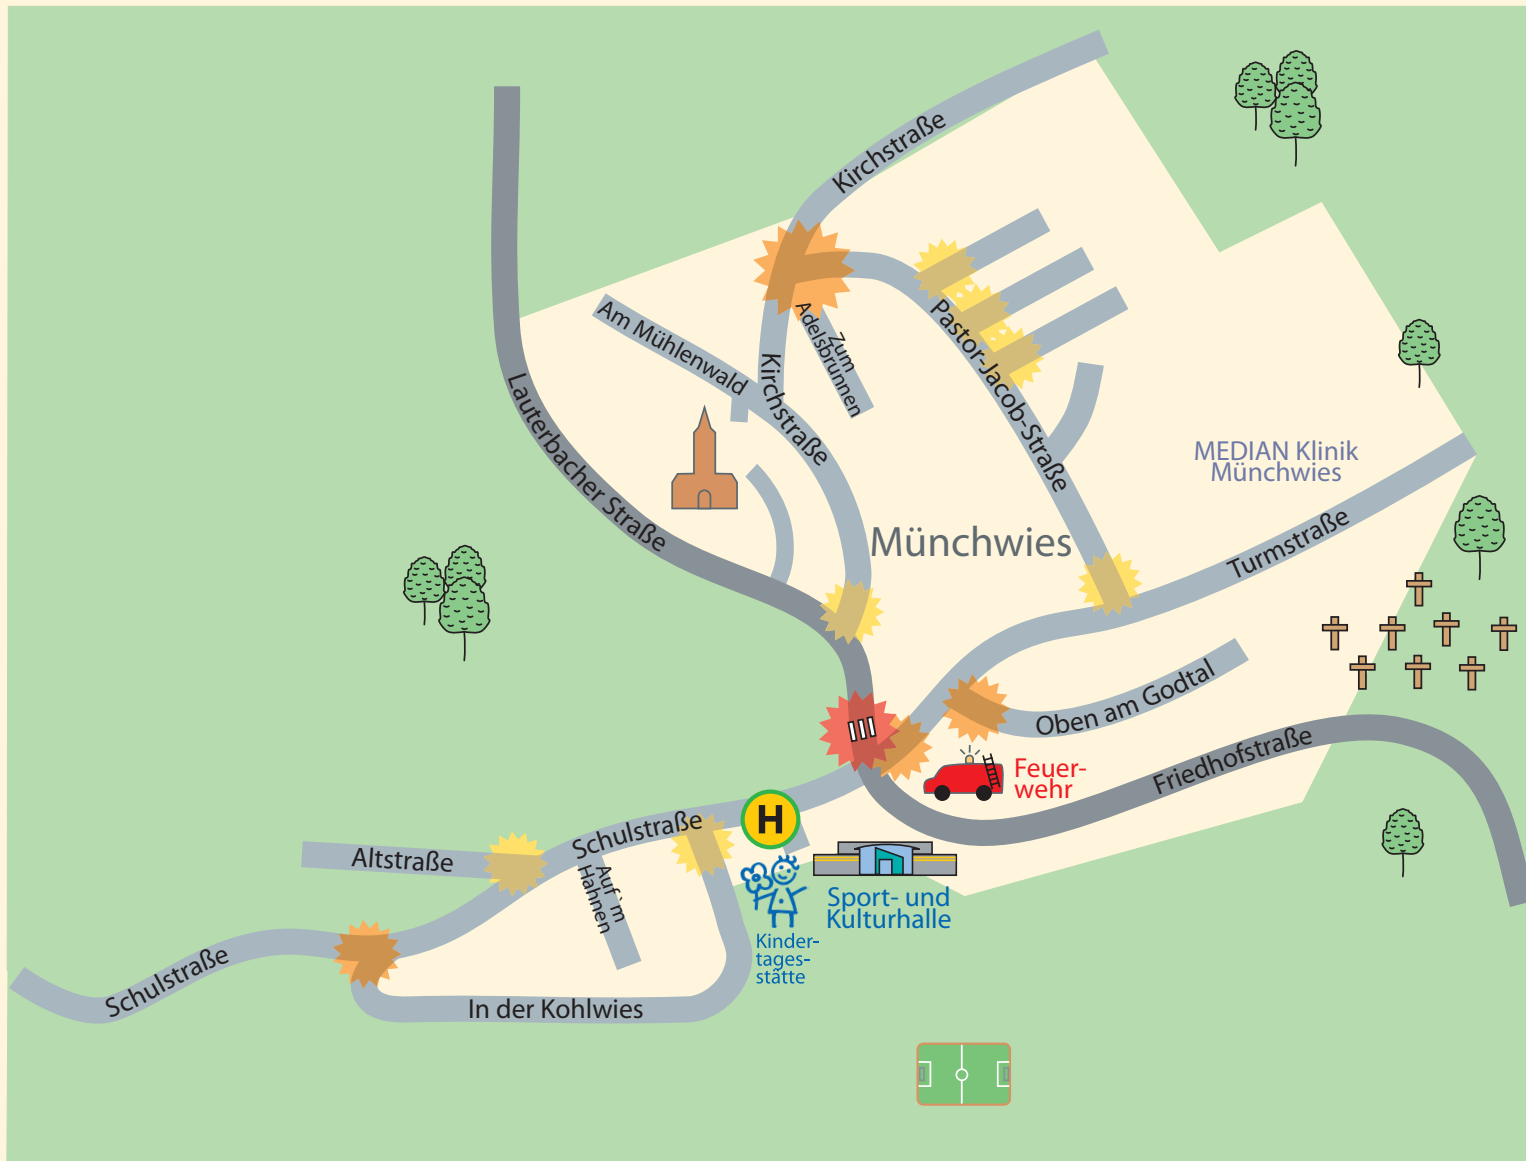

Dieser Plan, den Kinderbüro, Kinderkommission und Ordnungsamt der Kreisstadt Neunkirchen in Zusammenarbeit mit der Kreisverkehrswacht Neunkirchen e. V. und der Polizeiinspektion Neunkirchen erarbeitet haben, soll Ihnen helfen, den sichersten Weg zum Schulbus für Ihr Kind zu finden. Gehen Sie gemeinsam mit Ihrem Kind diesen Weg mehrmals ab und weisen es auf mögliche Gefahrenstellen hin.

Mit freundlicher Unterstützung der Volksbank
Neunkirchen (Zweigniederlassung der Bank 1 Saar eG)
und der Sparkasse Neunkirchen

SCHULWEGPLAN

für Kinder aus Münchwies

Kreisstadt
Neunkirchen 

SCHULWEG PLAN

Wege zur Bushaltestelle