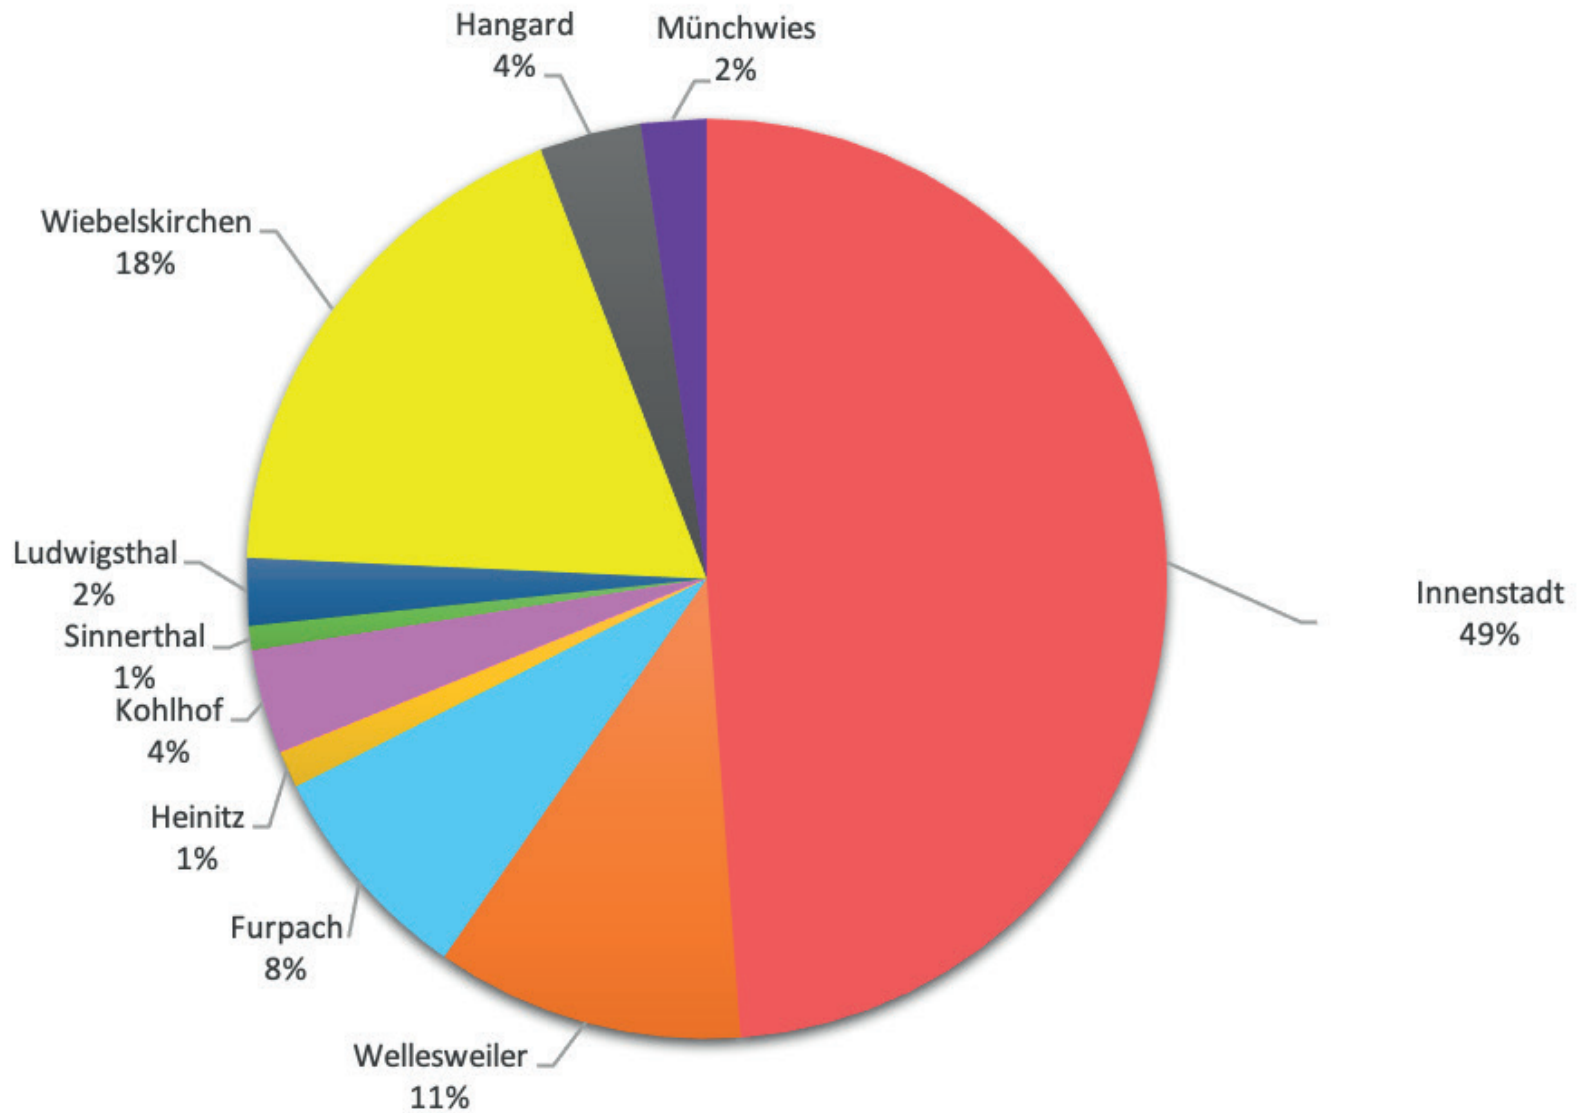

Bevölkerungsstand 31.12.2023

Neunkirchen: 48.542

■ Innenstadt ■ Wellesweiler ■ Furpach ■ Heinitz ■ Kohlhof ■ Sinnerthal ■ Ludwigsthal ■ Wiebelskirchen ■ Hangard ■ Münchwies