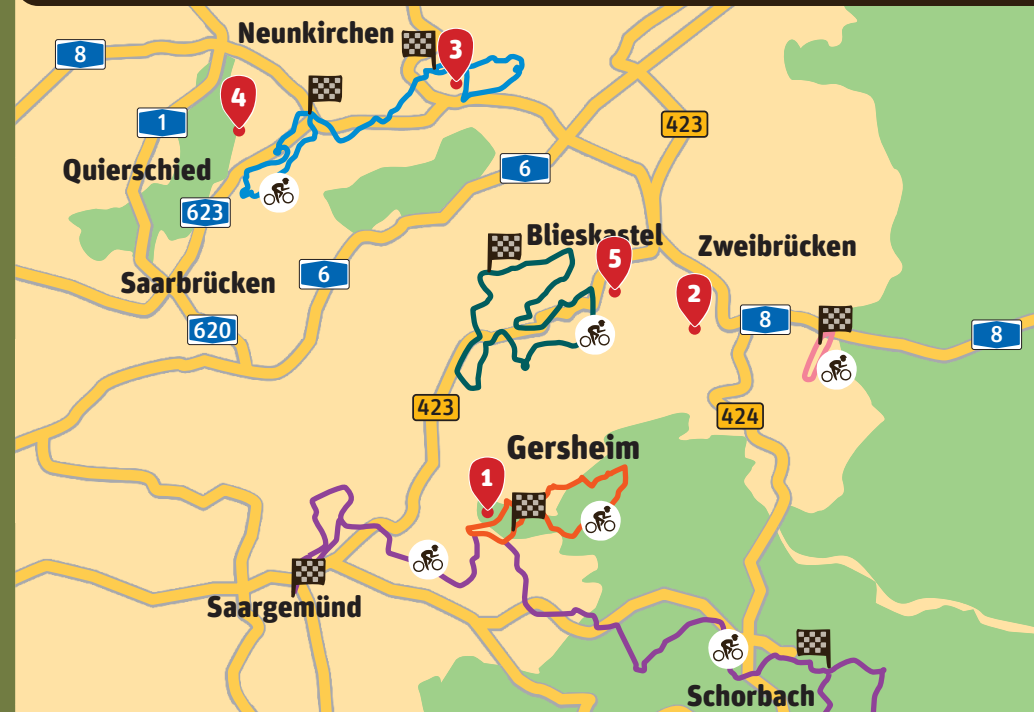

Samstag, 10. Juni 2023

3.2 Etappe
10 km

Preis der
HYLO

HYLO®

Einzelzeitfahren - TRIWO-Flugplatzgelände Zweibrücken

1. Fahrer	letzter Fahrer	Ort, Straße
18:00	20:00	Start: TRIWO-Flugplatz Zweibrücken, Start- und Landebahn
18:13	20:13	Ziel: TRIWO-Flugplatz Zweibrücken, Start- und Landebahn

Bergwertung = BW | Zieldurchfahrt = ZD | Sprintwertung = SW | Rundkurs = RK

REWE
Dein Markt

Alle Etappen
der Tour findest
du auch hier:

REWE wünscht allen Teilnehmern und Fans des Trofeo Radrennens vom 8.6. bis 11.6.2023 viel Spaß.

Unsere REWE Märkte an der Strecke

- 1 66453 Gersheim, Bliessstraße 40
- 2 66482 Zweibrücken, Etselweg 243
- 3 66538 Neunkirchen, Mantes-La-Ville-Platz 8
- 4 66287 Quierschied, Rathausstraße 11
- 5 66440 Blieskastel, Blickweilerstraße / in den Lohgärten