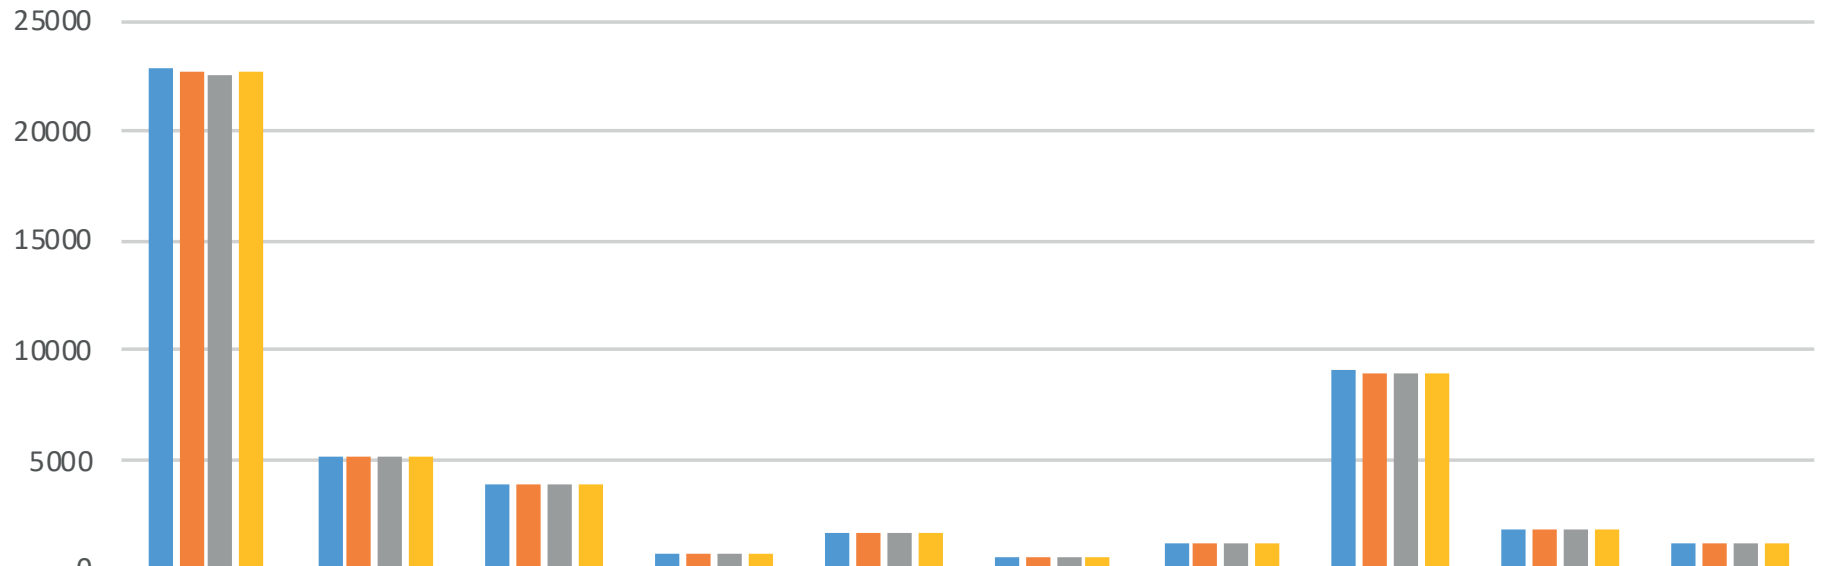

## Bevölkerungsentwicklung 2018 - 2021

		Innenstadt	Wellesweiler	Furpach	Heinitz	Kohlhof	Sinnerthal	Ludwigsthal	Wiebelskirchen	Hangard	Münchwies
■	2018	22861	5160	3819	652	1671	549	1136	9076	1803	1147
■	2019	22673	5132	3875	652	1647	531	1133	8924	1819	1149
■	2020	22634	5085	3875	633	1693	522	1112	8917	1776	1138
■	2021	22690	5115	3841	645	1731	534	1121	8923	1768	1117