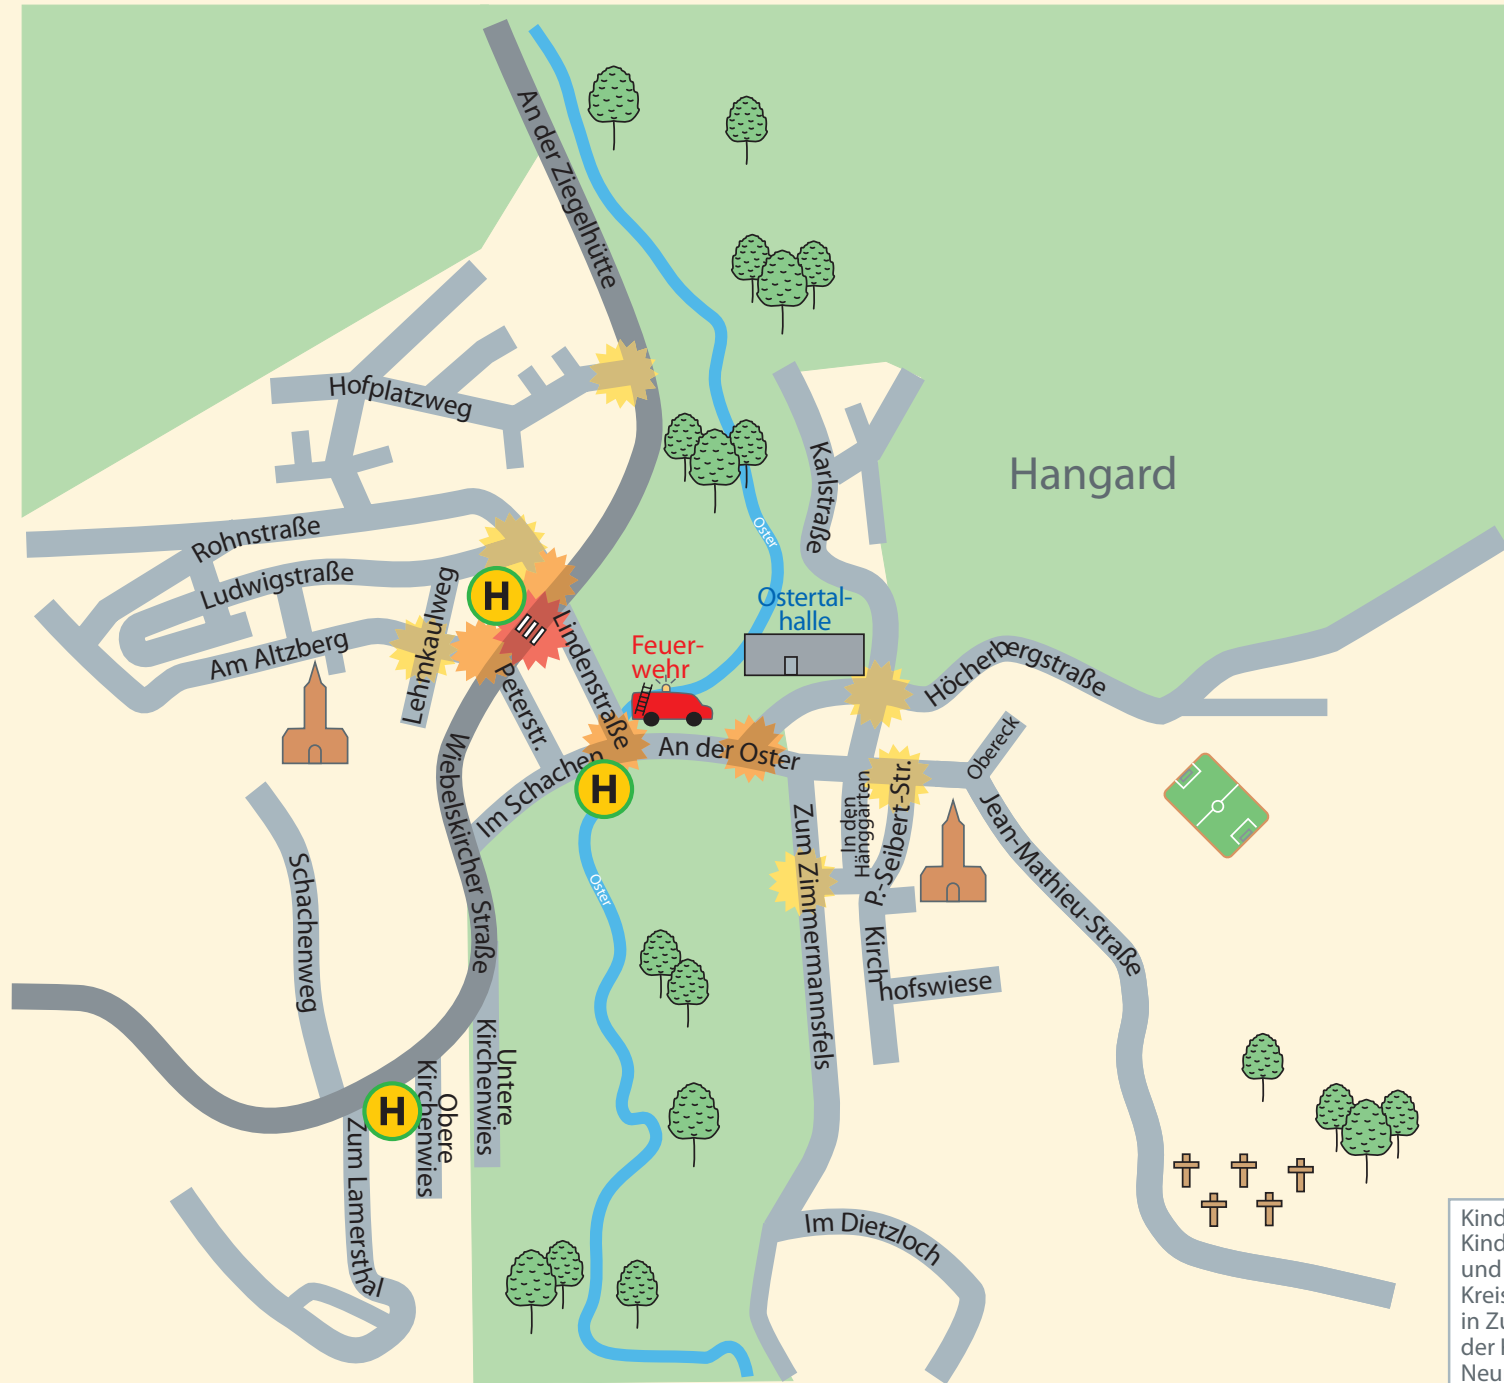

SCHUL WEG PLAN

Wege zur
Bushaltestelle

- Achtung, aufpassen!
- Achtung, Gefahr!!
- Vorsicht, sehr gefährlich!!!

Kinderbüro,
Kinderkommission
und Ordnungsamt der
Kreisstadt Neunkirchen
in Zusammenarbeit mit
der Kreisverkehrswacht
Neunkirchen und
der Polizeiinspektion
Neunkirchen
Info: 06821-202 415