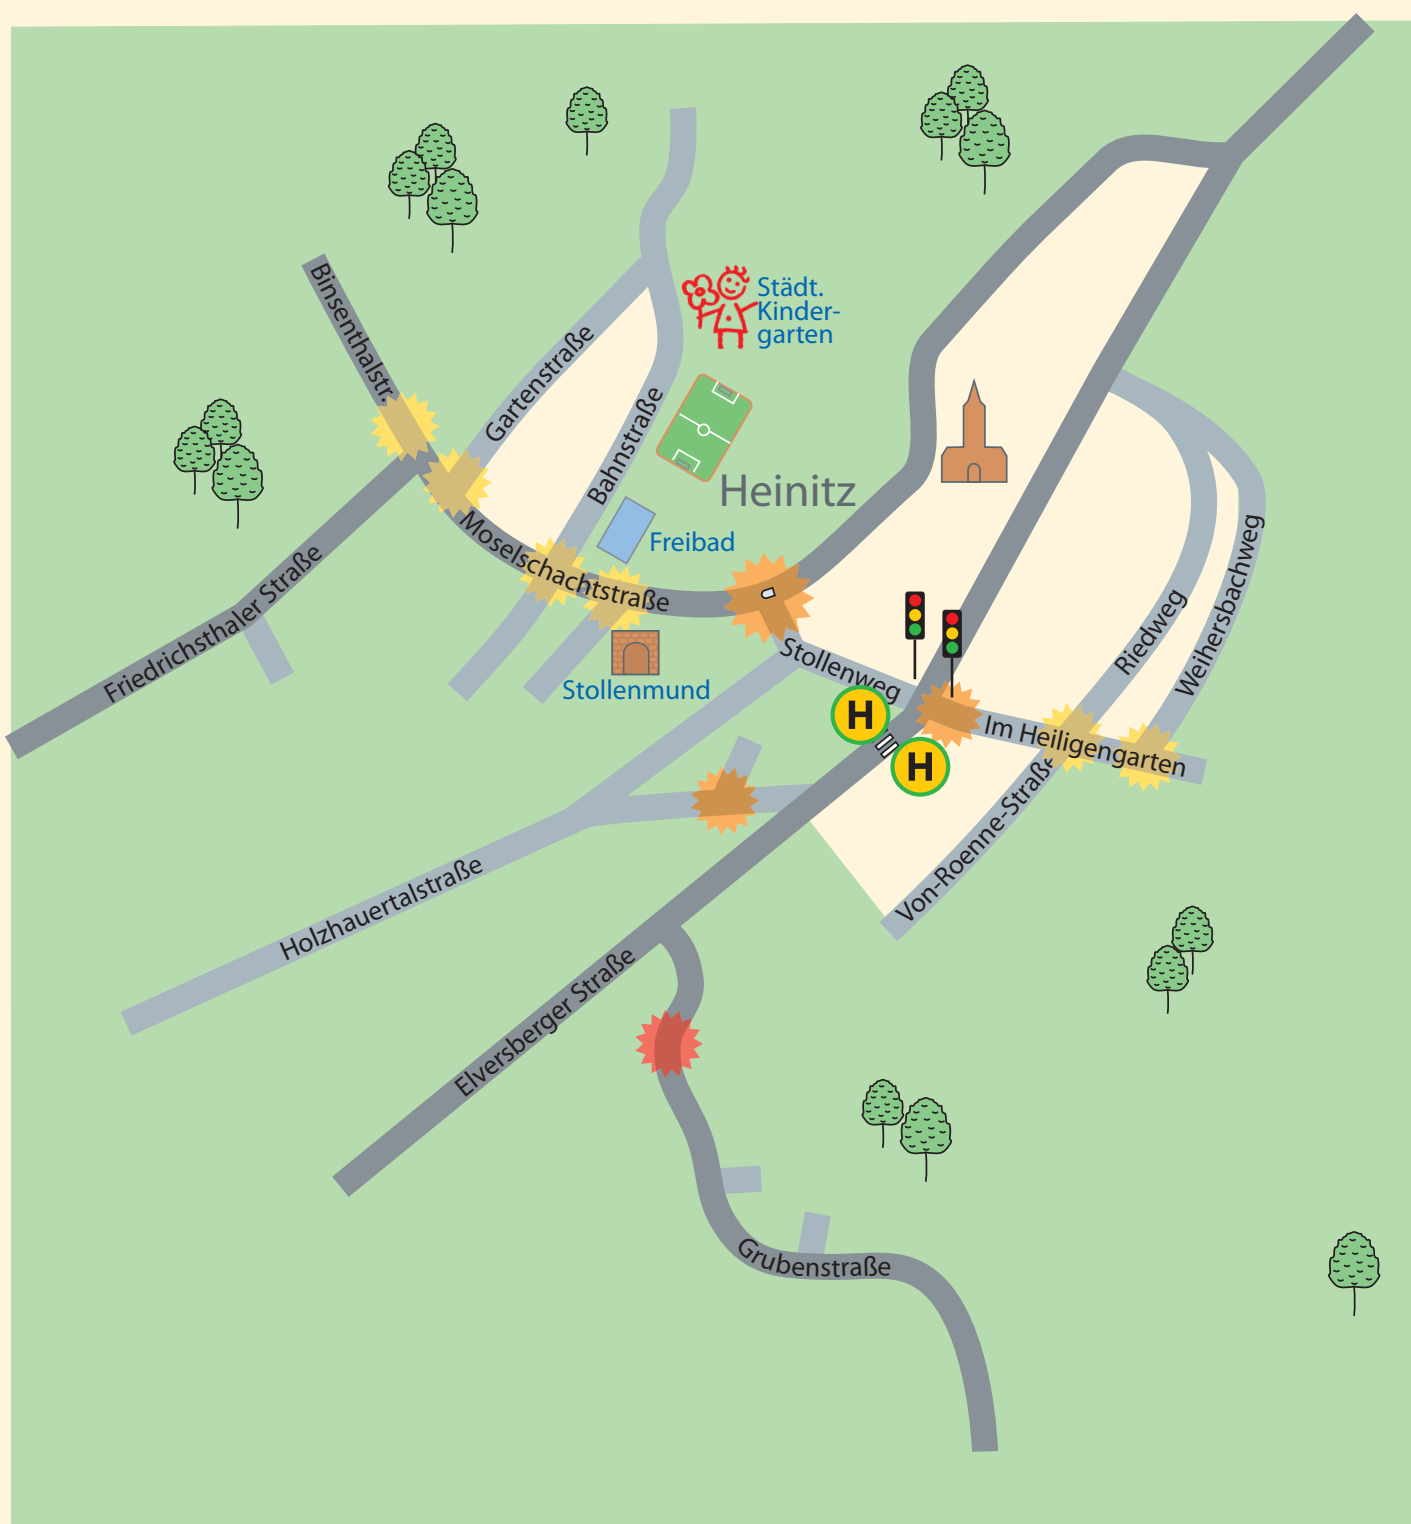

- Achtung, aufpassen!
- Achtung, Gefahr!!
- Vorsicht, sehr gefährlich!!!

Kinderbüro,
Kinderkommission
und Ordnungsamt der
Kreisstadt Neunkirchen
in Zusammenarbeit mit
der Kreisverkehrswacht
Neunkirchen und
der Polizeiinspektion
Neunkirchen
Info: 06821-202 415