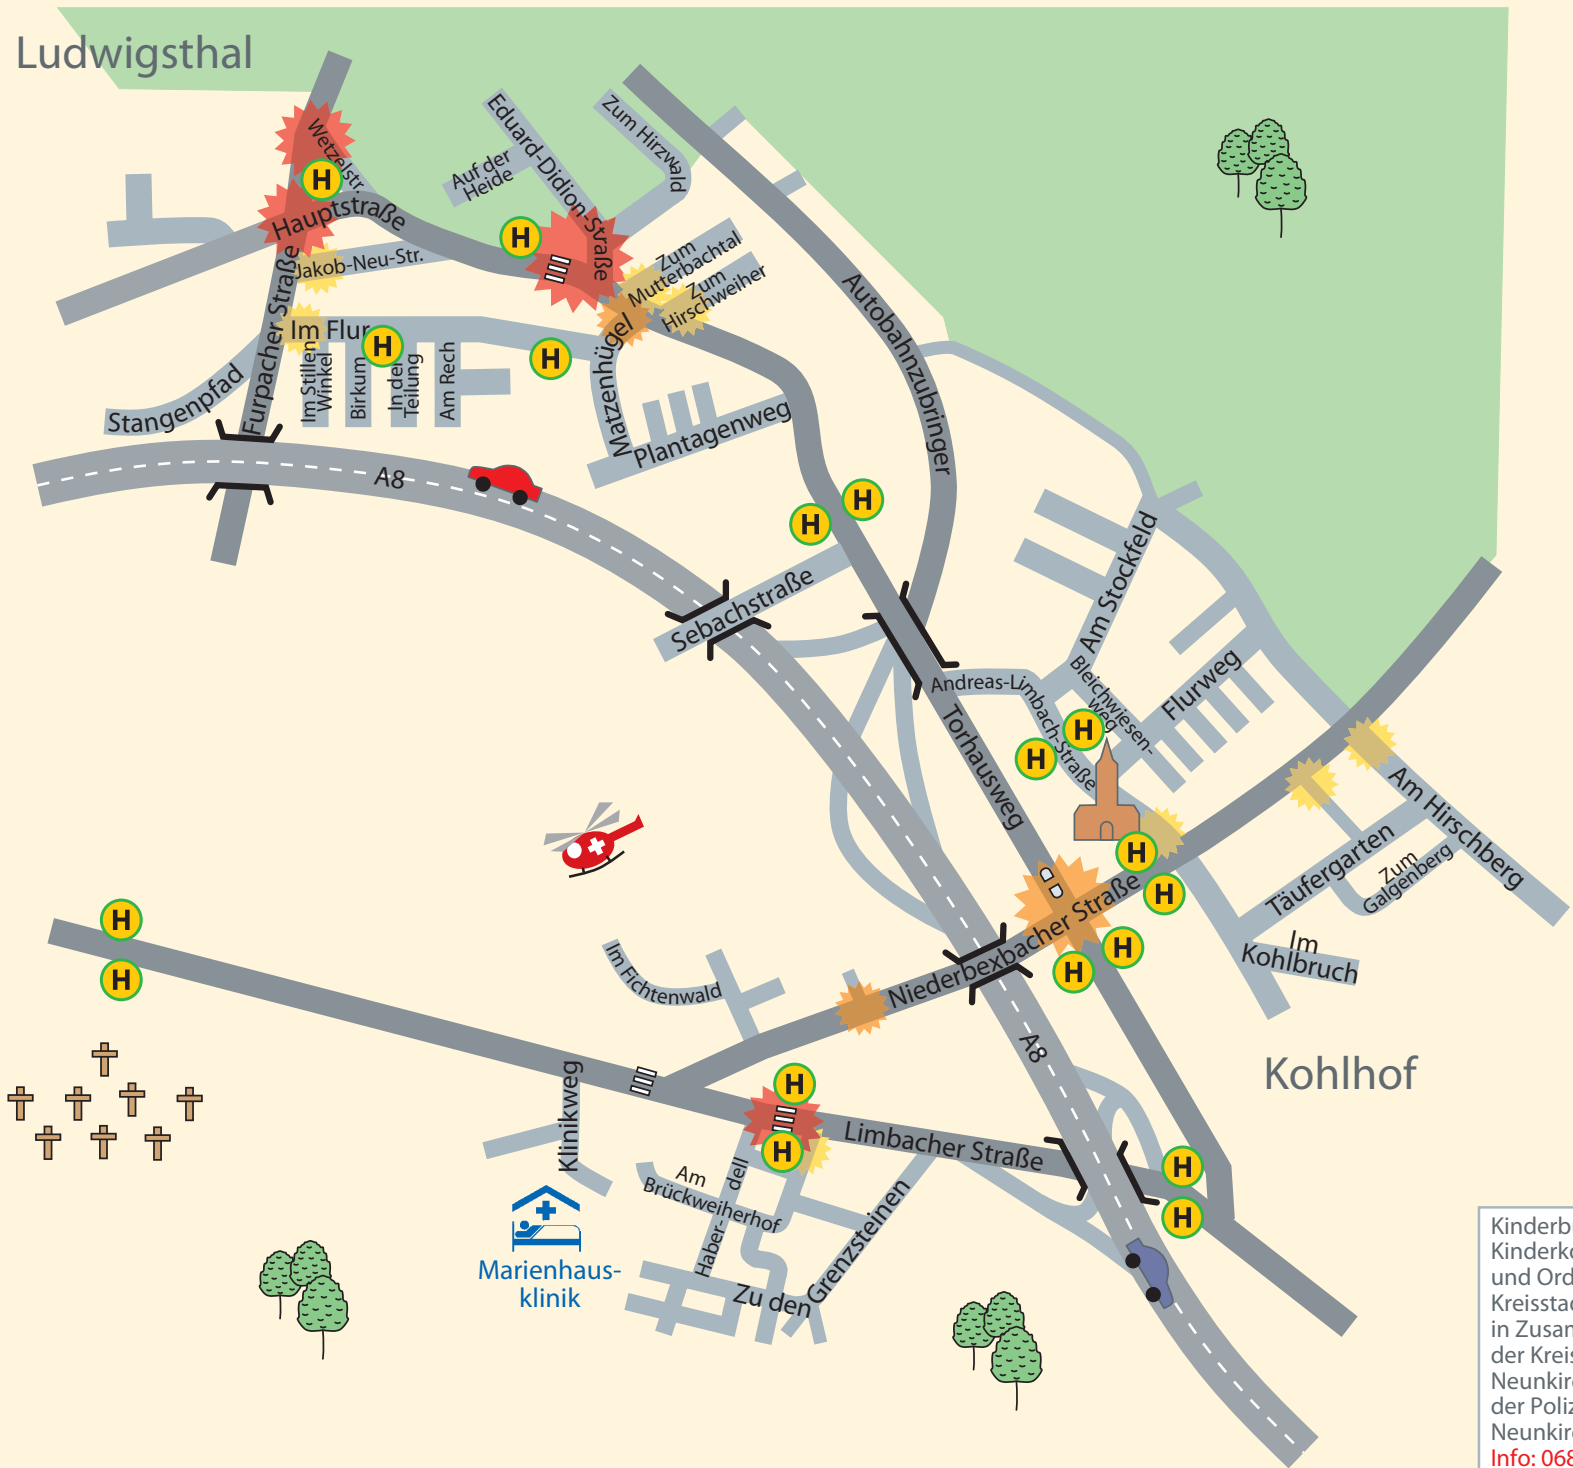

SCHULWEG PLAN

Wege zur Bushaltestelle

- Achtung, aufpassen!
- Achtung, Gefahr!!
- Vorsicht, sehr gefährlich!!!

Kinderbüro,
Kinderkommission
und Ordnungsamt der
Kreisstadt Neunkirchen
in Zusammenarbeit mit
der Kreisverkehrswacht
Neunkirchen und
der Polizeiinspektion
Neunkirchen
Info: 06821-202 415