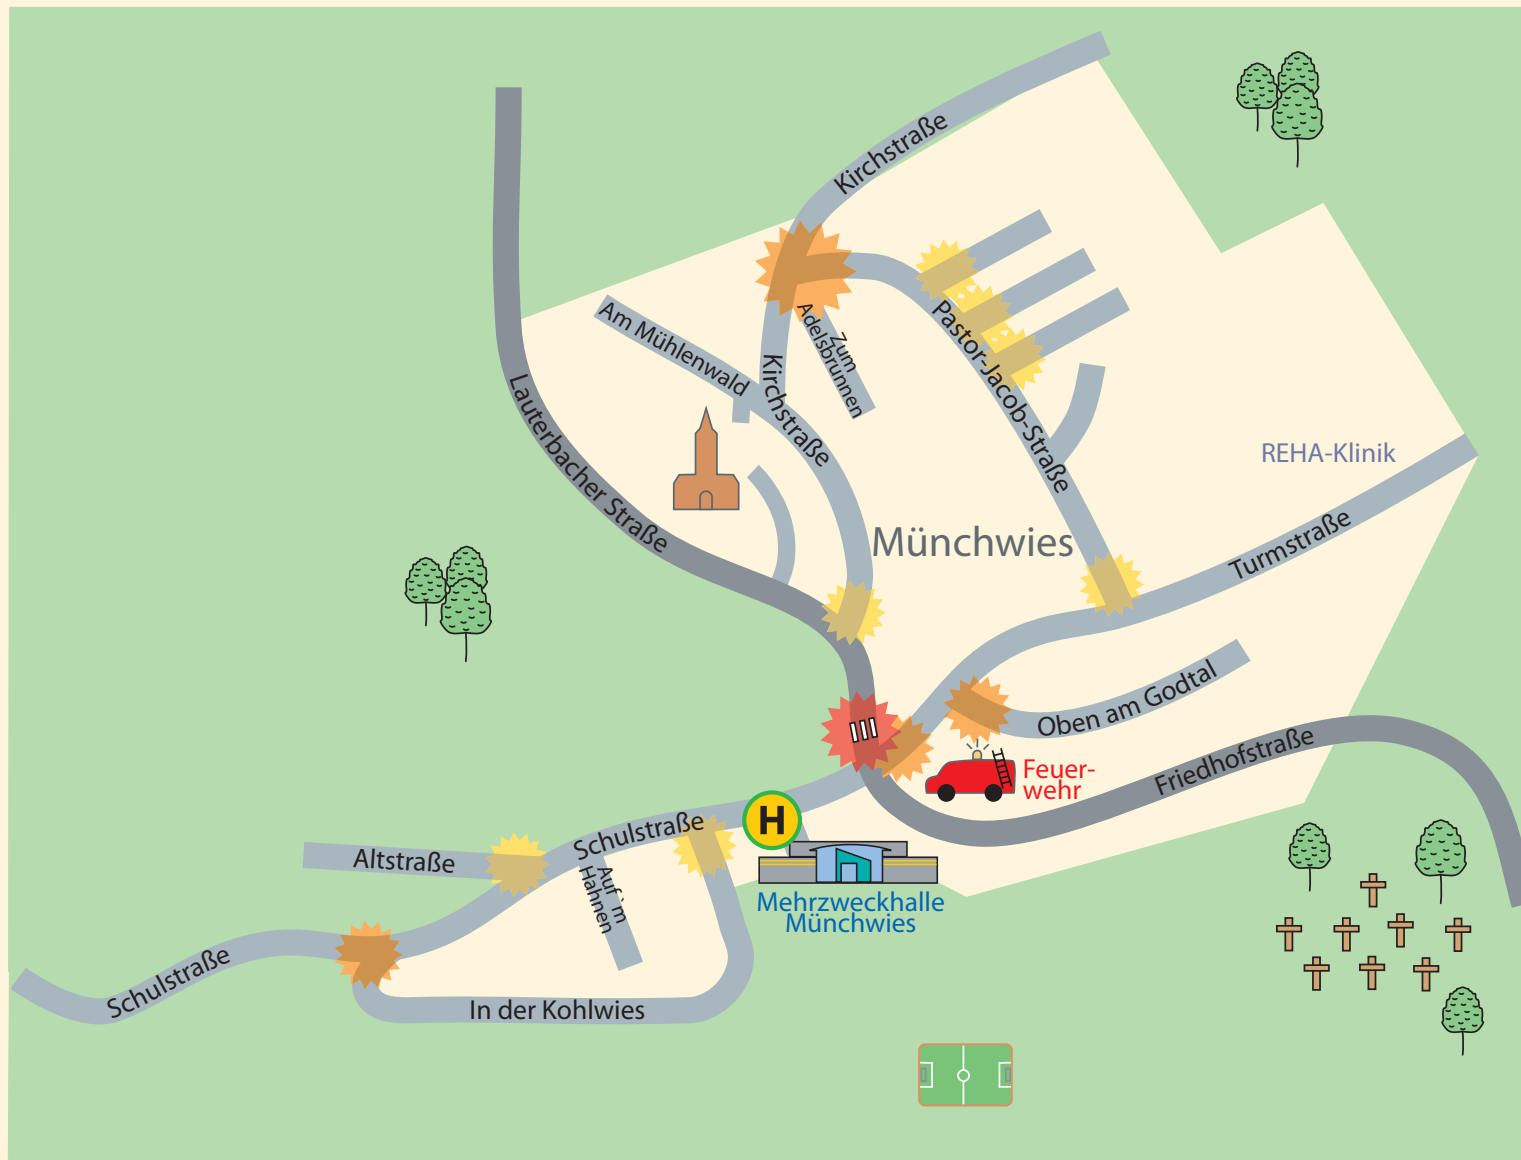

SCHULWEG PLAN

Wege zur Bushaltestelle

- Achtung, aufpassen!
- Achtung, Gefahr!!
- Vorsicht, sehr gefährlich!!!

Kinderbüro,
Kinderkommission
und Ordnungsamt der
Kreisstadt Neunkirchen
in Zusammenarbeit mit
der Kreisverkehrswacht
Neunkirchen und
der Polizeiinspektion
Neunkirchen
Info: 06821-202 415