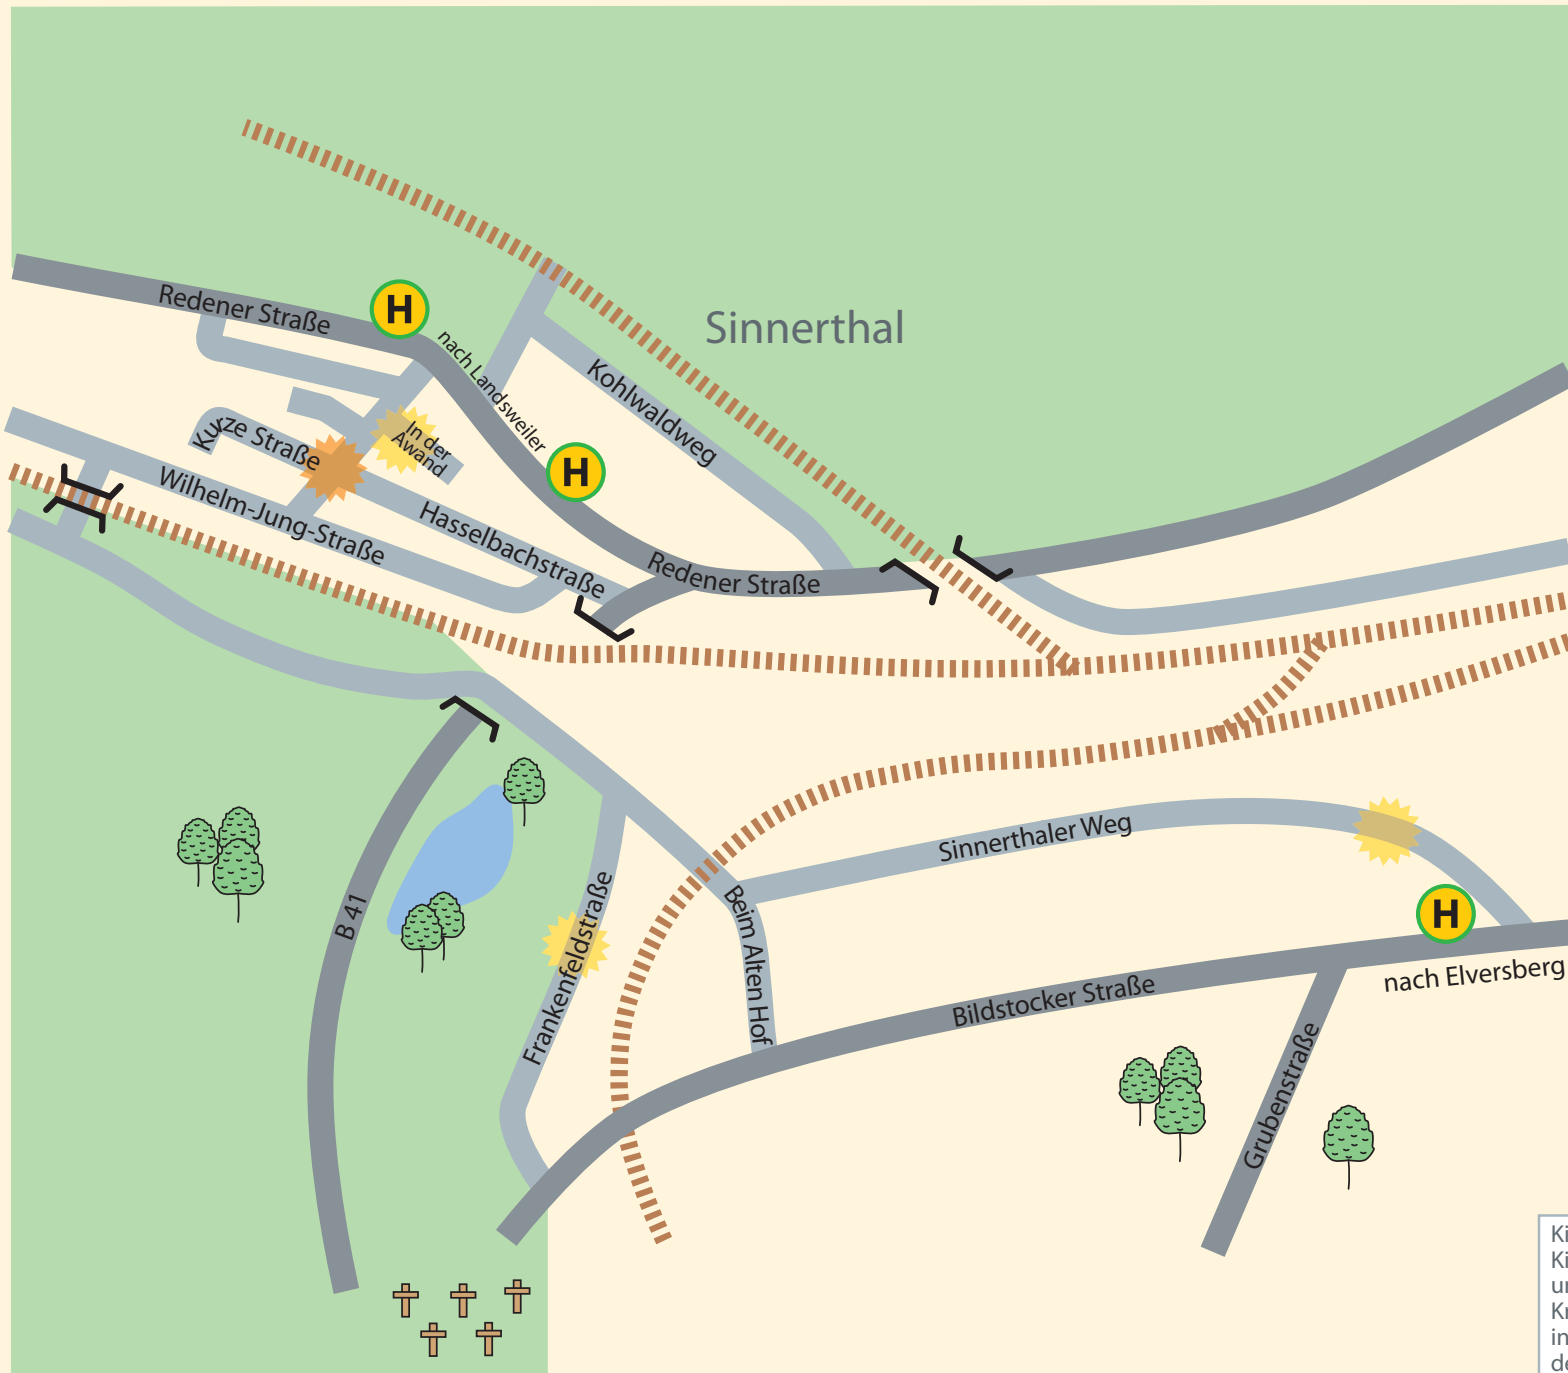

SCHULWEG PLAN

Wege zur Bushaltestelle

- Achtung, aufpassen!
- Achtung, Gefahr!!
- Vorsicht, sehr gefährlich!!!

Kinderbüro,
Kinderkommission
und Ordnungsamt der
Kreisstadt Neunkirchen
in Zusammenarbeit mit
der Kreisverkehrswacht
Neunkirchen und
der Polizeiinspektion
Neunkirchen
Info: 06821-202 415