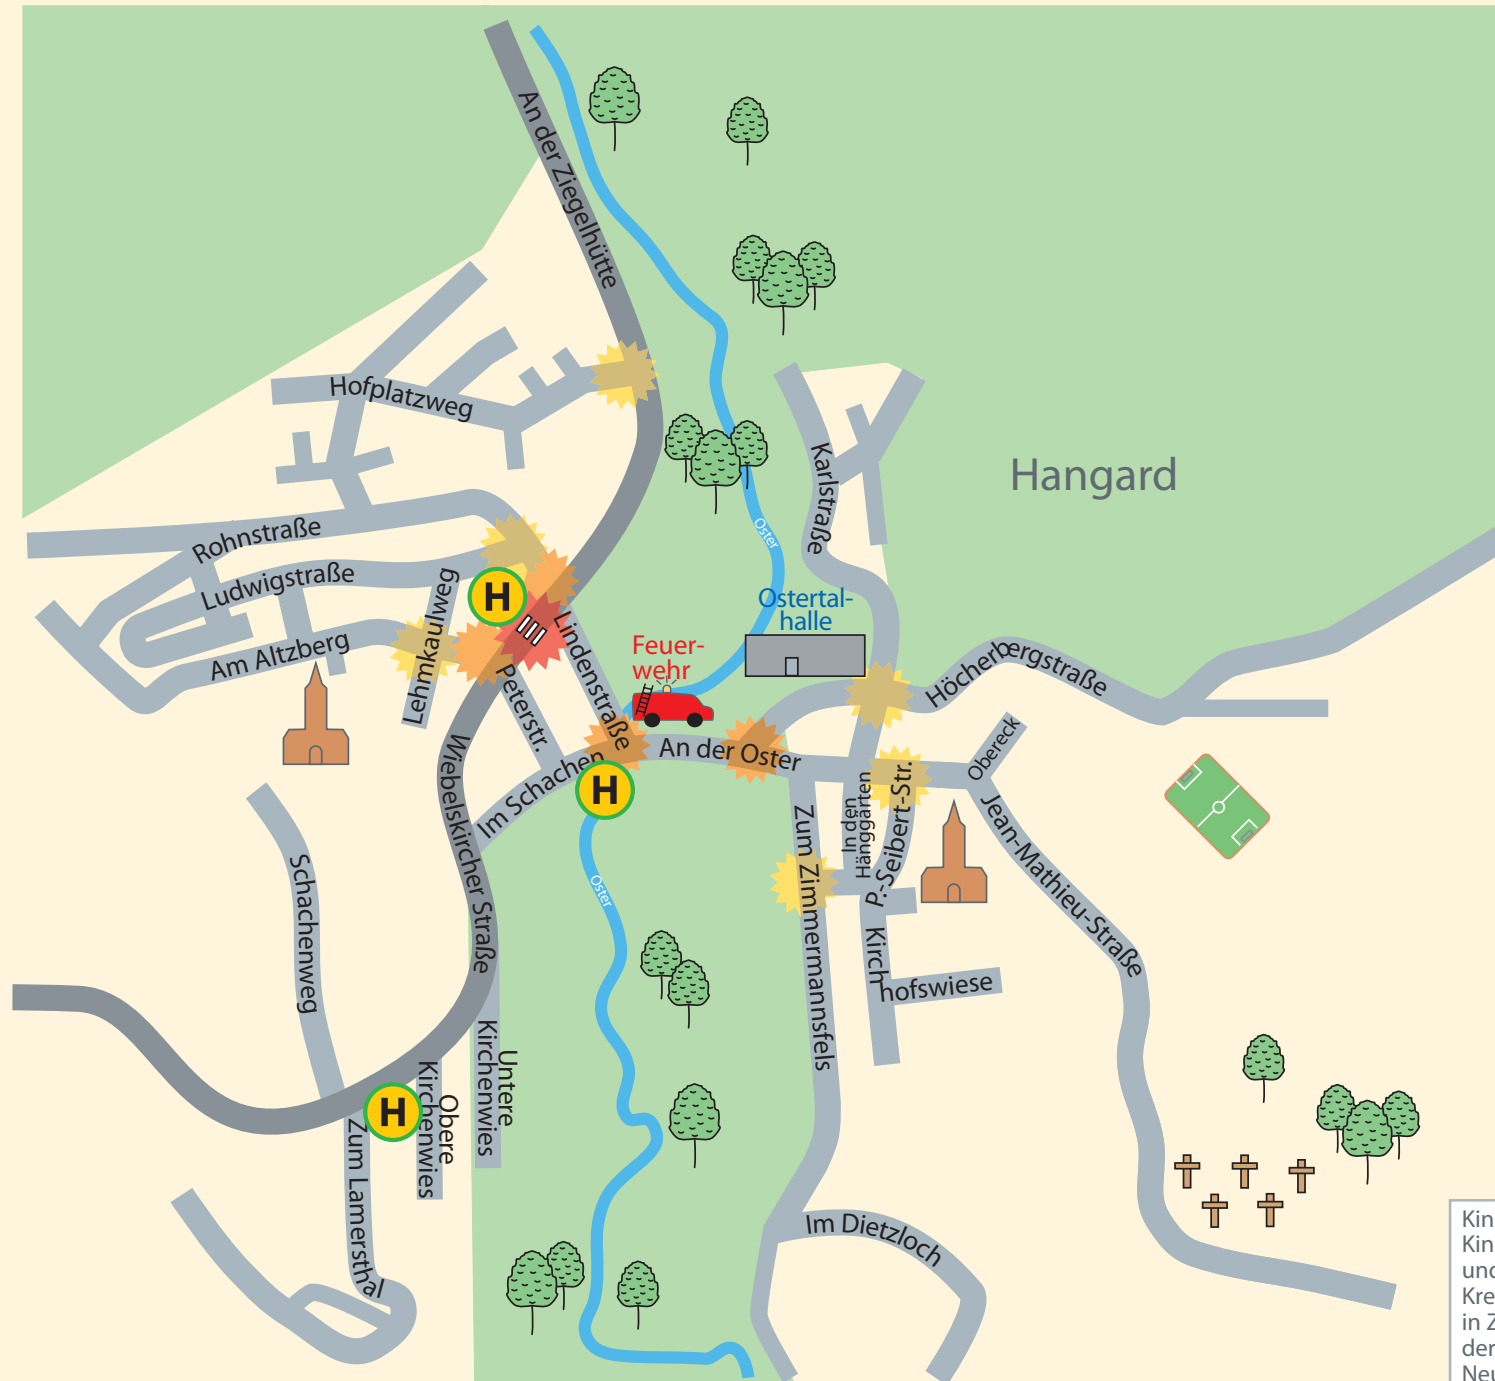

Dieser Plan, den Kinderbüro, Kinderkommission und Ordnungsamt der Kreisstadt Neunkirchen in Zusammenarbeit mit der Kreisverkehrswacht Neunkirchen e. V. und der Polizeiinspektion Neunkirchen erarbeitet haben, soll Ihnen helfen, den sichersten Weg zum Schulbus für Ihr Kind zu finden. Gehen Sie gemeinsam mit Ihrem Kind diesen Weg mehrmals ab und weisen es auf mögliche Gefahrenstellen hin.

Mit freundlicher Unterstützung der Volksbank
Neunkirchen (Zweigniederlassung der Bank 1 Saar eG)
und der Sparkasse Neunkirchen

SCHULWEGPLAN

Kreisstadt
Neunkirchen 

SCHUL WEG PLAN

Wege zur
Bushaltestelle

-  Achtung, aufpassen!
-  Achtung, Gefahr!!
-  Vorsicht, sehr gefährlich!!!