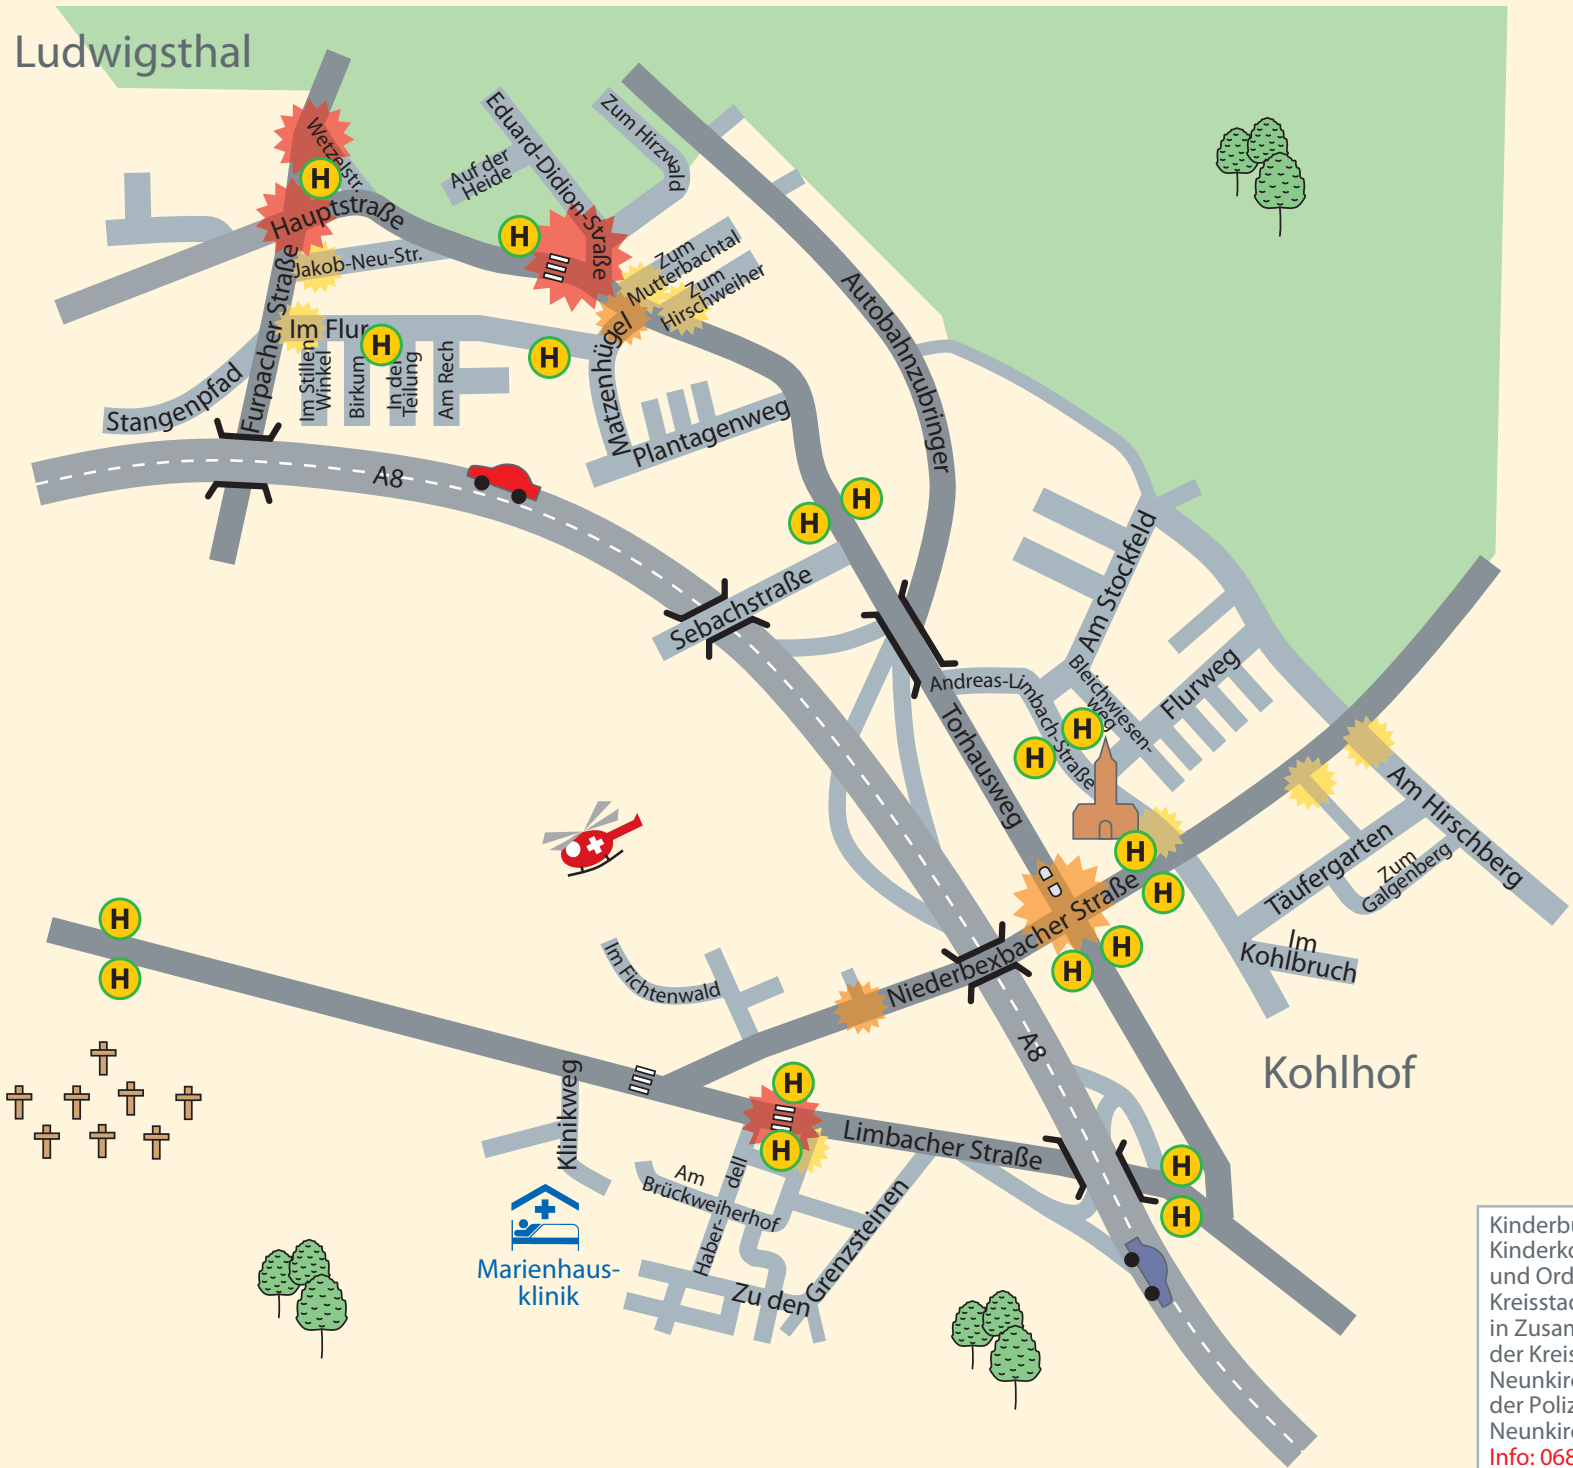

SCHULWEG PLAN

Wege zur Bushaltestelle

- Achtung, aufpassen!
- Achtung, Gefahr!!
- Vorsicht, sehr gefährlich!!!

Kinderbüro,
Kinderkommission
und Ordnungsamt der
Kreisstadt Neunkirchen
in Zusammenarbeit mit
der Kreisverkehrswacht
Neunkirchen und
der Polizeiinspektion
Neunkirchen
Info: 06821-202 415